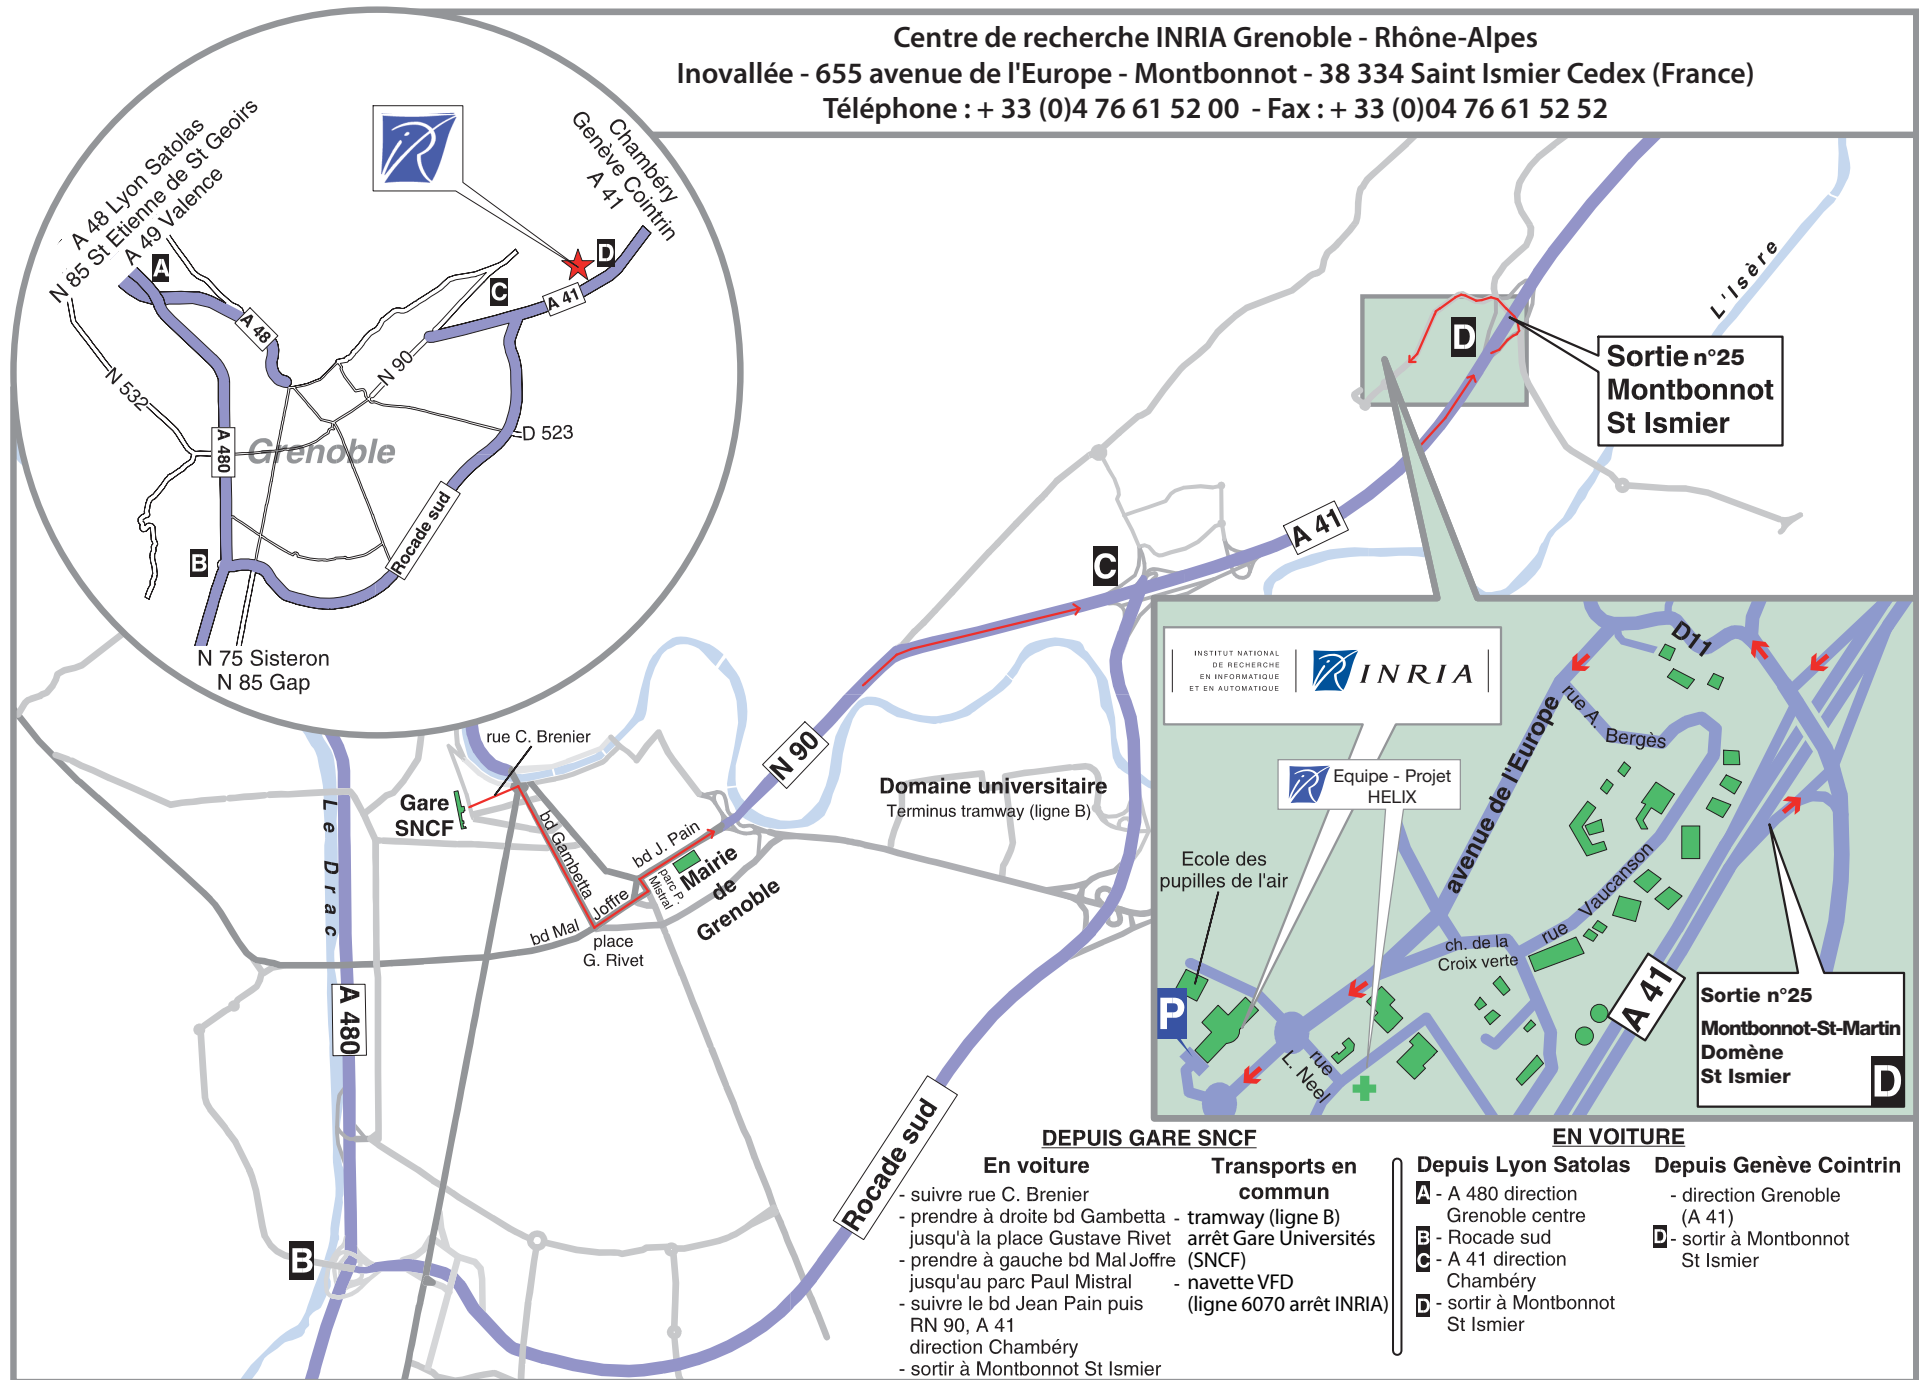

Centre de recherche INRIA Grenoble - Rhône-Alpes
Inovallée - 655 avenue de l'Europe - Montbonnot - 38 334 Saint Ismier Cedex (France)
Téléphone : + 33 (0)4 76 61 52 00 - Fax : + 33 (0)4 76 61 52 52

DEPUIS GARE SNCF

- | | |
|---|--|
| <p>En voiture</p> <ul style="list-style-type: none"> - suivre rue C. Brenier - prendre à droite bd Gambetta jusqu'à la place Gustave Rivet - prendre à gauche bd Mal Joffre jusqu'au parc Paul Mistral - suivre le bd Jean Pain puis RN 90, A 41 direction Chambéry - sortir à Montbonnot St Ismier | <p>Transports en commun</p> <ul style="list-style-type: none"> - tramway (ligne B) arrêt Gare Universités (SNCF) - navette VFD (ligne 6070 arrêt INRIA) |
|---|--|

EN VOITURE

- | | |
|---|--|
| <p>Depuis Lyon Satolas</p> <ul style="list-style-type: none"> A - A 480 direction Grenoble centre B - Rocade sud C - A 41 direction Chambéry D - sortir à Montbonnot St Ismier | <p>Depuis Genève Cointrin</p> <ul style="list-style-type: none"> - direction Grenoble (A 41) D - sortir à Montbonnot St Ismier |
|---|--|