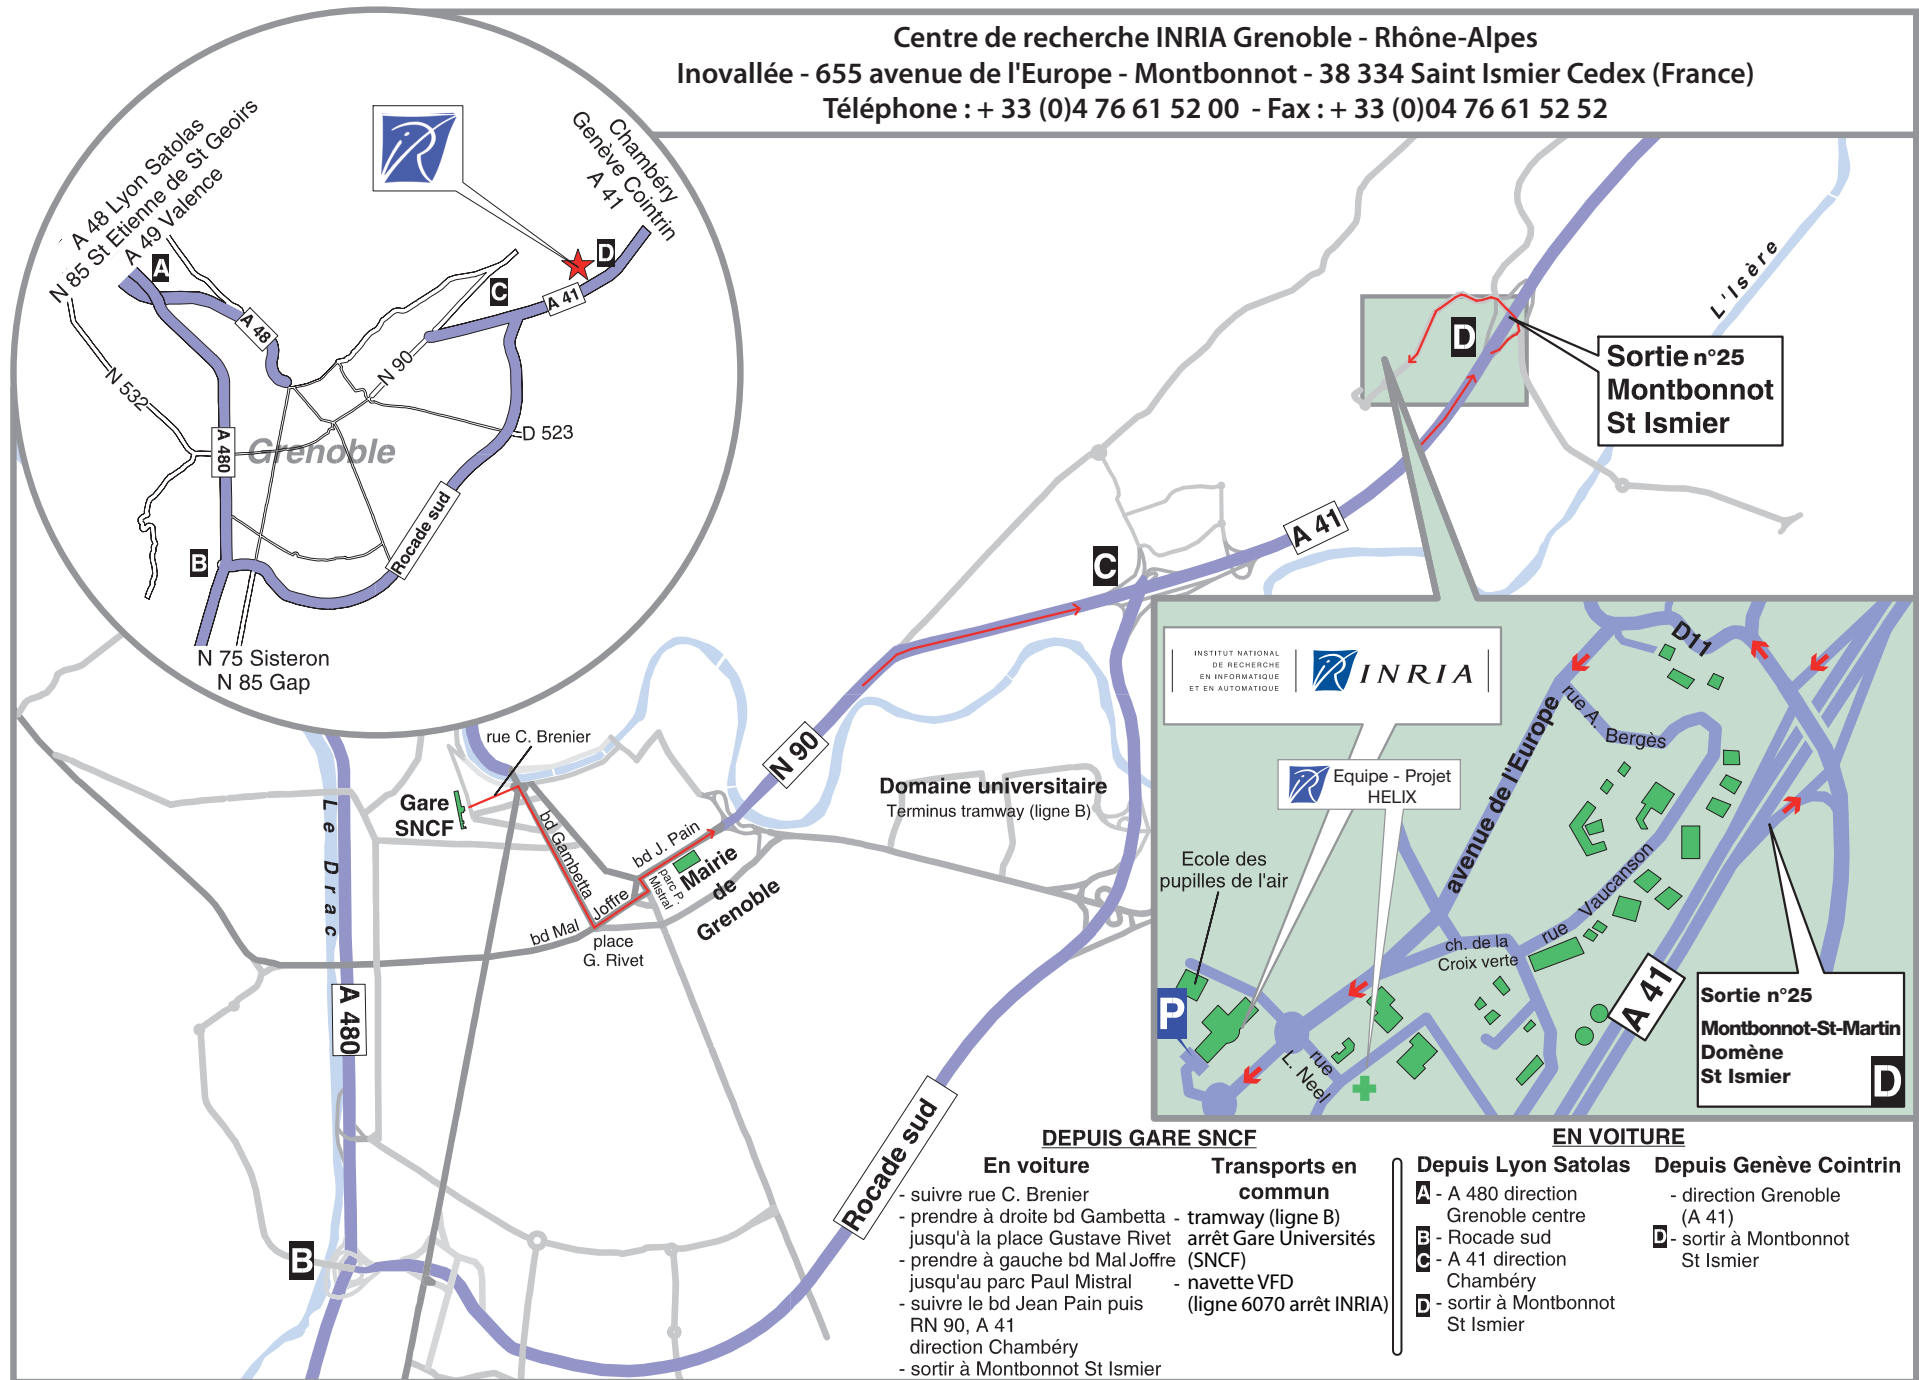

Centre de recherche INRIA Grenoble - Rhône-Alpes
Inovallée - 655 avenue de l'Europe - Montbonnot - 38 334 Saint Ismier Cedex (France)
Téléphone : + 33 (0)4 76 61 52 00 - Fax : + 33 (0)4 76 61 52 52

- DEPUIS GARE SNCF**
- En voiture**
- suivre rue C. Brenier
 - prendre à droite bd Gambetta jusqu'à la place Gustave Rivet
 - prendre à gauche bd Mal Joffre jusqu'au parc Paul Mistral
 - suivre le bd Jean Pain puis RN 90, A 41 direction Chambéry
 - sortir à Montbonnot St Ismier
- Transports en commun**
- tramway (ligne B) arrêt Gare Universités (SNCF)
 - navette VFD (ligne 6070 arrêt INRIA)

- EN VOITURE**
- Depuis Lyon Satolas**
- A** - A 480 direction Grenoble centre
 - B** - Rocade sud
 - C** - A 41 direction Chambéry
 - D** - sortir à Montbonnot St Ismier
- Depuis Genève Cointrin**
- direction Grenoble (A 41)
 - D** - sortir à Montbonnot St Ismier