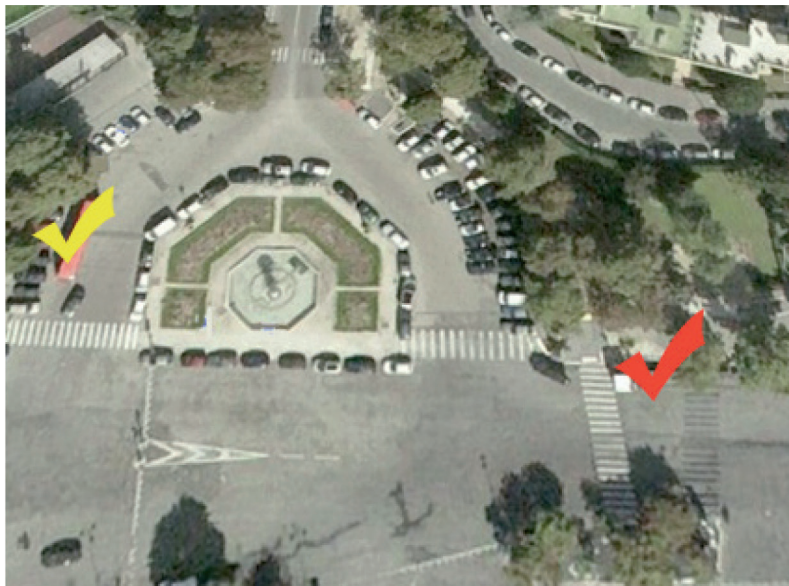

Arrêts navettes - Paris

- Place de l'étoile

- Porte d'Auteuil

✓ Arrêt à 8h25

✓ Arrêt à 13h25